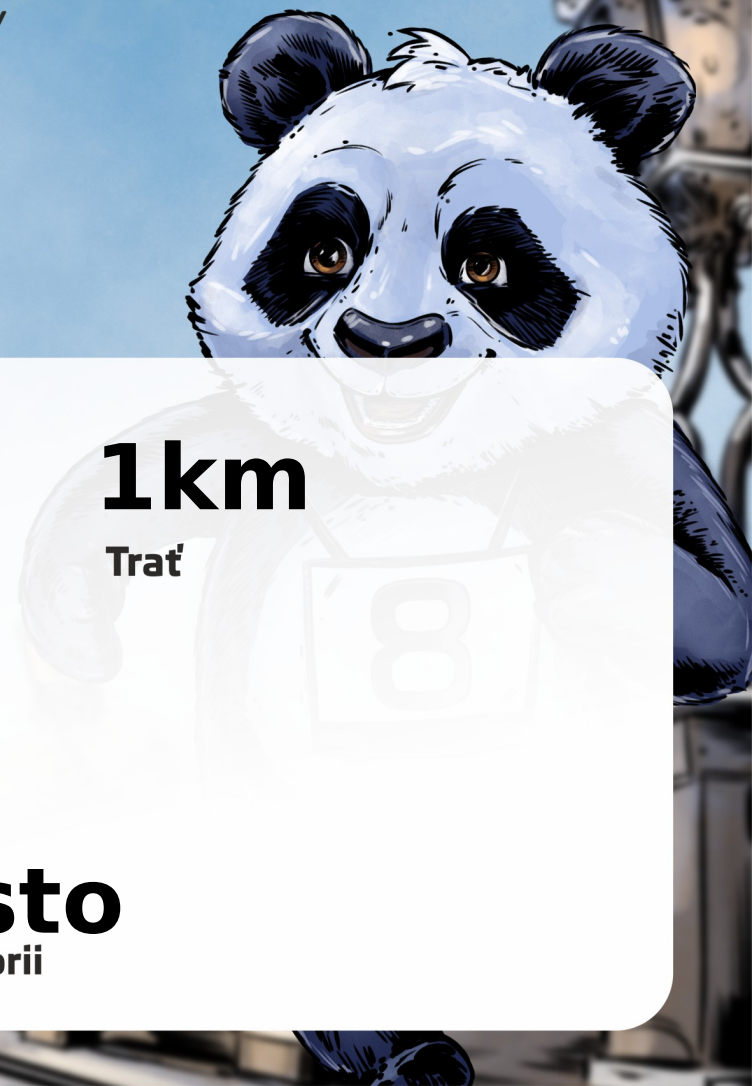

innogy
WINTER RUN

Powered
by MVM

2024

Edita Stehlíková

Jméno a příjmení

0:05:43.030

Čas

21.místo

Umístění celkově

1km

Trať

21.místo

Umístění v kategorii

DIPLOM
www.winter-run.cz

OLOMOUC 17.2.2024