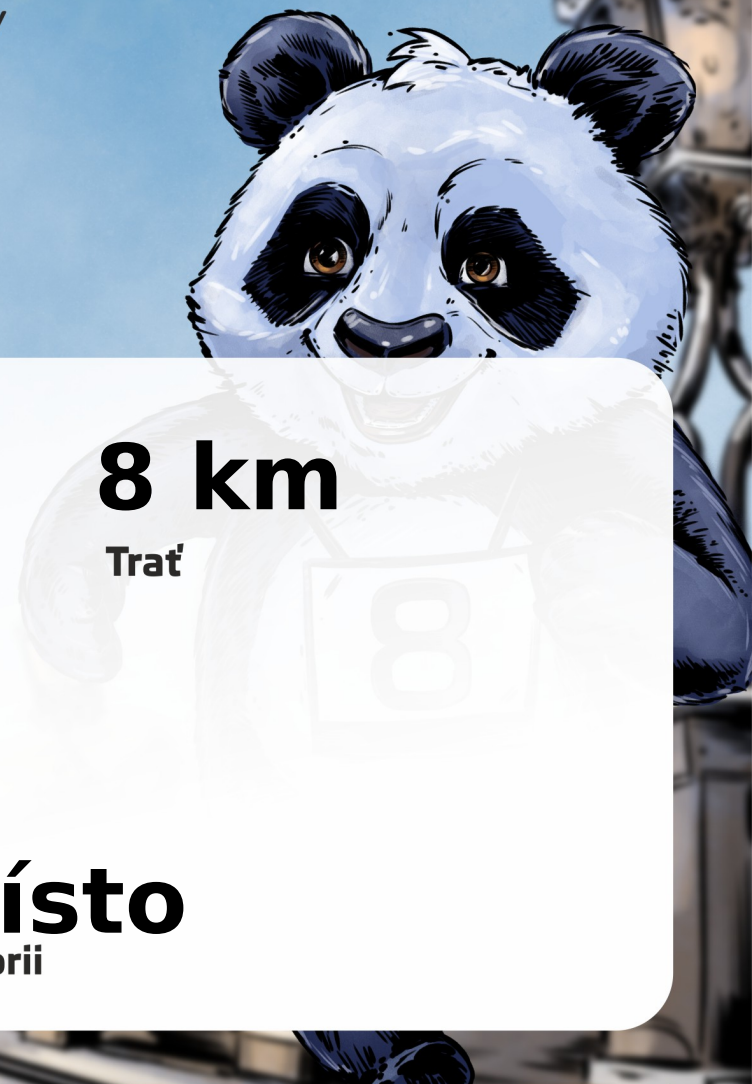

innogy
WINTER RUN

Powered
by MVM

2024

Ana Maria Pekař

Jméno a příjmení

8 km

Trať

1:04:22.950

Čas

529.místo

Umístění celkově

110.místo

Umístění v kategorii

DIPLOM
www.winter-run.cz

PRAHA 24.2.2024