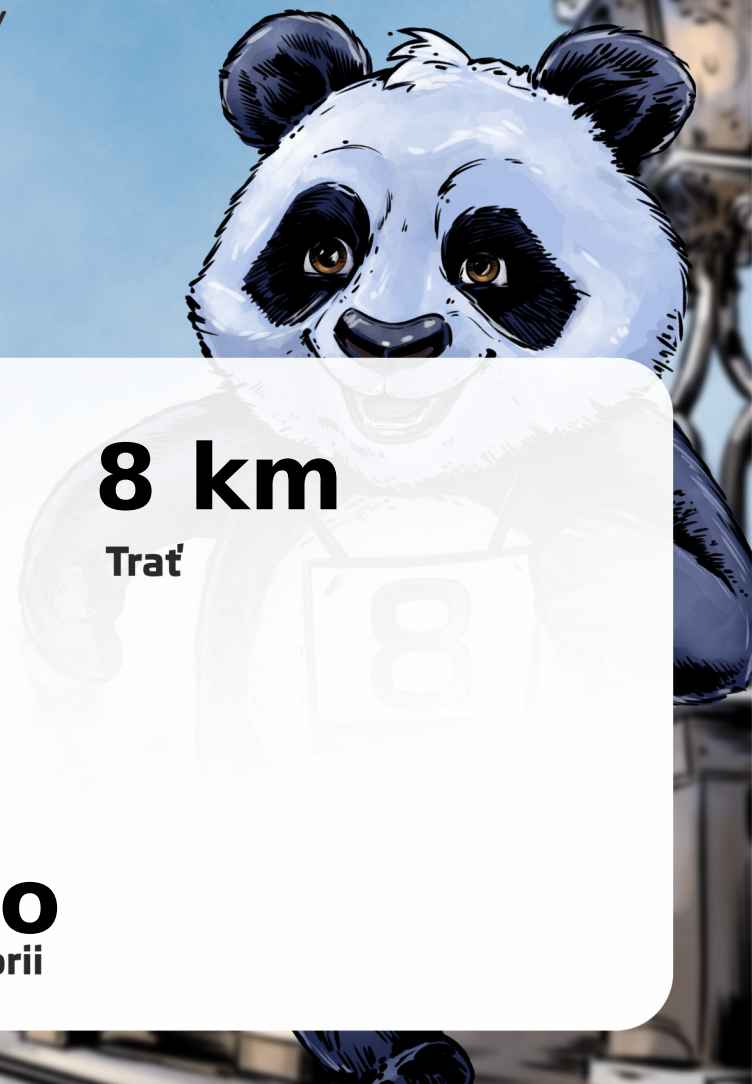

innogy
WINTER RUN

Powered
by MVM

2024

Alena Šmerdová

Jméno a příjmení

0:42:49.730

Čas

147.místo

Umístění celkově

8 km

Trať

8.místo

Umístění v kategorii

DIPLOM
www.winter-run.cz

OLOMOUC 17.2.2024